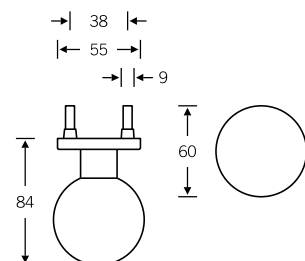

FSB ASL® bouwpakket

Deurknoppen voor wederzijdse schroefbevestiging

■ Aluminium
■ Roestvrij staal
■ Brons

23 0802 ■ ■ ■

23 0802 03400
(doorgaande bevestiging)

Aluminium X = 77 mm
Roestvrij staal X = 73 mm
Brons X = 72 mm

23 0803 ■

23 0803 03400
(doorgaande bevestiging)

5