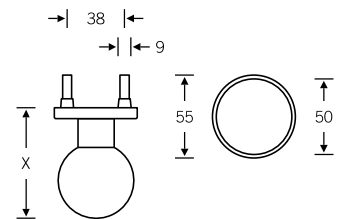

FSB ASL® bouwpakket

Deurknoppen voor wederzijdse schroefbevestiging

■ Aluminium
■ Roestvrij staal
■ Brons

23 0802 ■ ■ ■

23 0802 03400
(doorgaande bevestiging)

Aluminium X = 77 mm
Roestvrij staal X = 73 mm
Brons X = 72 mm

23 0803 ■

23 0803 03400
(doorgaande bevestiging)

5